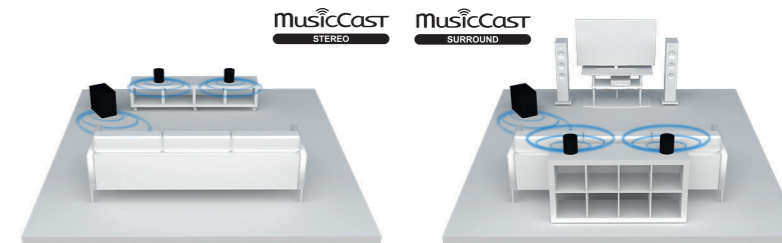

Bluetooth OUTPUT

Prawdziwe hi-fi!

Yamaha MusicCast to te same wysokiej jakości urządzenia audio-wideo, które cenisz i lubisz, więc nie musisz ich dublować głośnikami multiroom. Ciesz się prawdziwym hi-fi, korzystając z wygody bezprzewodowego systemu strefowego!

High-Res Audio

DSD Direct Stream Digital

flac

DSD	11.2 MHz
WAV/FLAC/AIFF	192 kHz
Apple Lossless	96 kHz

Yamaha MusicCast odtwarza wiele formatów audio najwyższej rozdzielczości, takich jak FLAC, WAV, AIFF, Apple Lossless, a nawet DSD.

Bezprzewodowe stereo i kino domowe

Głośniki MusicCast 20 lub MusicCast 50 można bezprzewodowo łączyć w zestaw stereo lub używać jako głośników tylnych w kinie domowym z amplitunerami i soundbarami Yamaha. Dodaj także bezprzewodowy subwoofer MusicCast SUB 100!